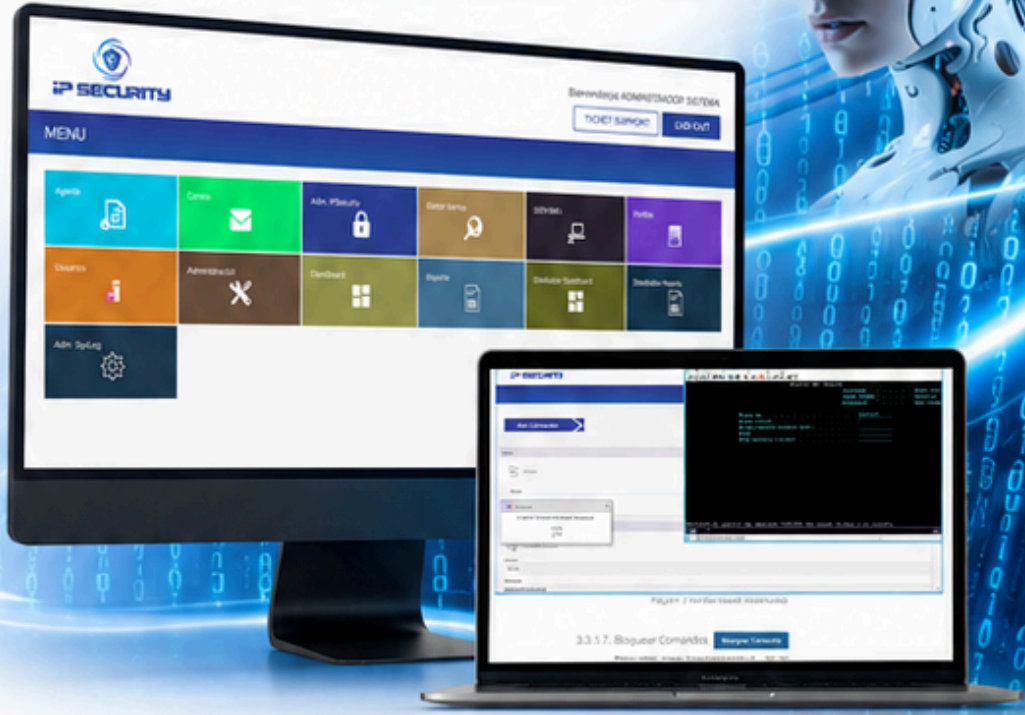

# IPSECURITY

Seguridad y Auditoría para su IBM i

La suite de seguridad más completa para entornos IBM i (AS/400). Controle, monitoree y audite en tiempo real cada evento crítico, protegiendo la disponibilidad, integridad y confidencialidad de su información.

- Protección proactiva
- Visibilidad en tiempo real
- Cumplimiento y confianza

- 99.9%** Disponibilidad SLA garantizada
- 360°** Cobertura de eventos en IBM i
- 24/7** Monitoreo en tiempo real
- +10** años de experiencia en seguridad IBM i