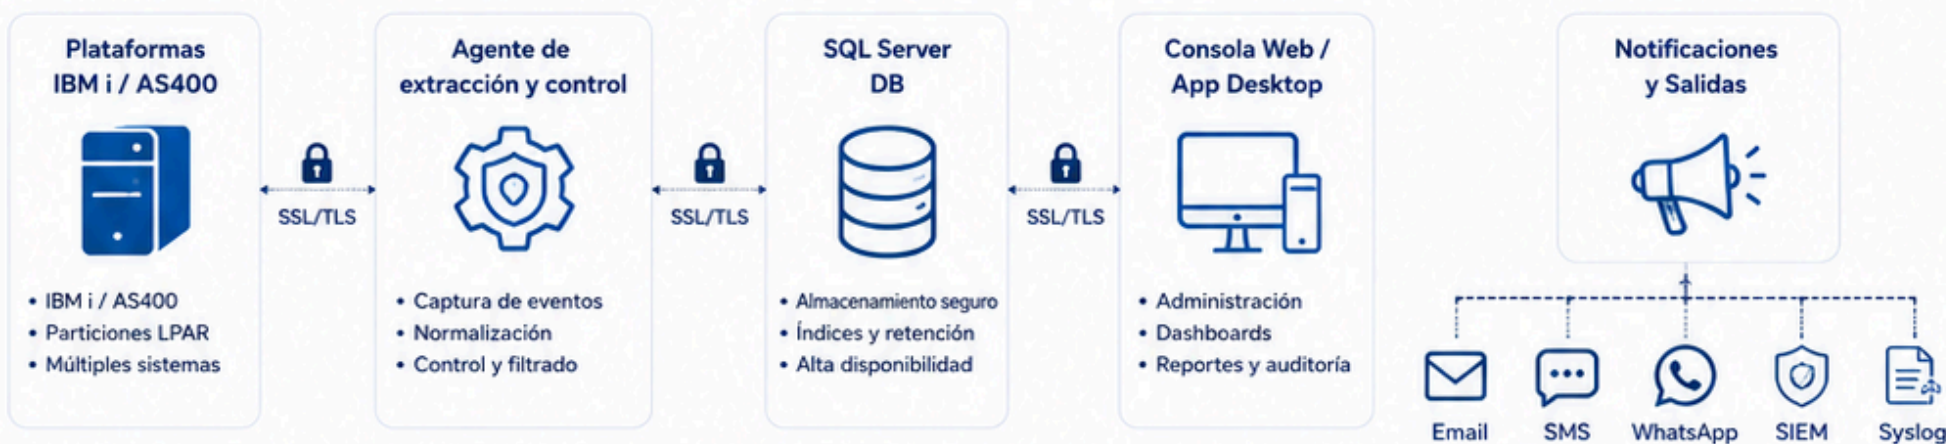

### Capacidades clave

- IPSEXIT
- IPSCMD
- IPSIDS
- IPSJRN
- IPSAI
- IPS2FA
- IPSSIEM
- IPSCSM

**Solicite una demo**  
 Descubra cómo IPSecurity protege su IBM i con control, auditoría y visibilidad en tiempo real.

## 1. Flujo de protección 360°

## 2. Arquitectura de la solución